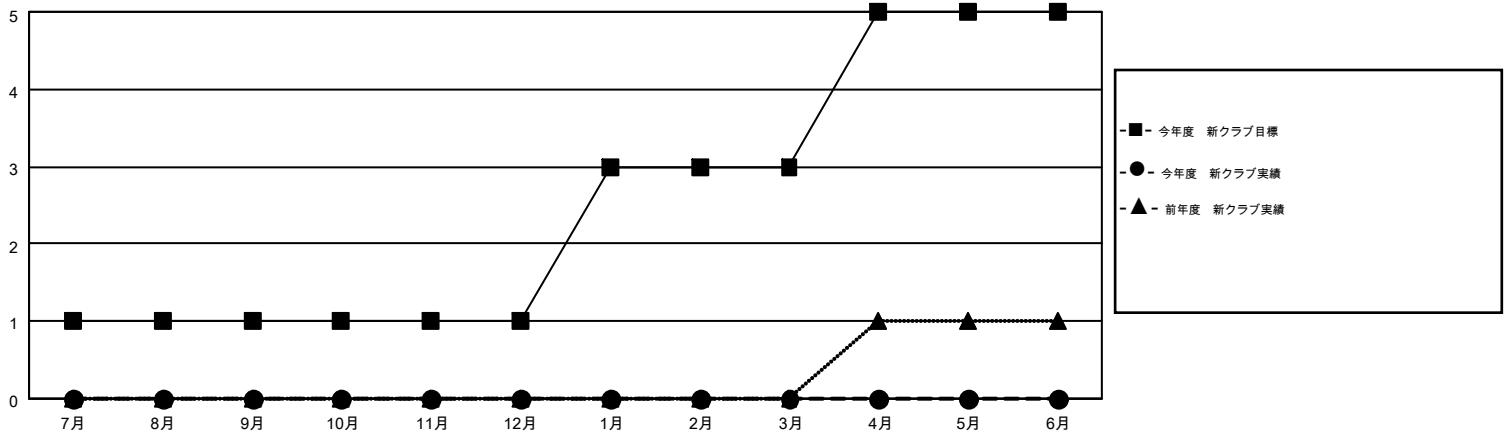

MONTHLY MEMBERSHIP PROGRESS REPORT

Results as of: 9/30/2015

Multiple District 335

LOCATION: JAPAN

GMT: MASAYOSHI MARUYAMA

GMT会則地域 5-Jap

クラブ				
結果: 2015-2016				
四半期	新クラブ目標	新クラブ	解散クラブ	純増/減
7月/8月/9月	1	0	0	0
10月/11月/12月	0	0	0	0
1月/2月/3月	2	0	0	0
4月/5月/6月	2	0	0	0

名				
結果: 2015-2016				
四半期	新会員目標	チャーターメン バー/新会員	退会者	純増/減
7月/8月/9月	471	601	187	414
10月/11月/12月	295	0	0	0
1月/2月/3月	561	0	0	0
4月/5月/6月	198	0	0	0

新クラブ目標及び実績累計