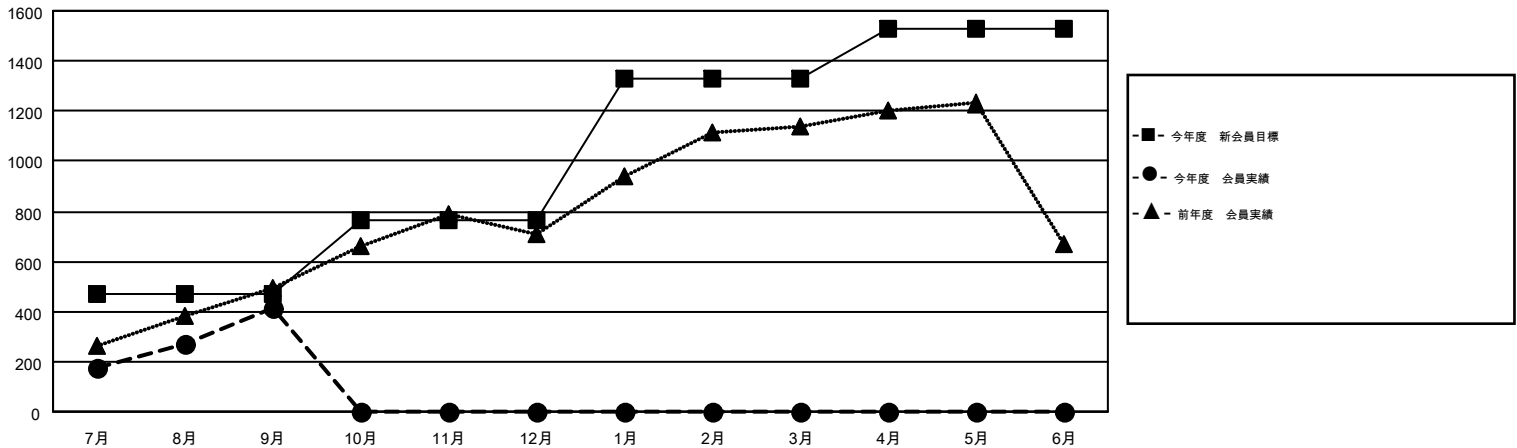

会員目標及び実績累計

解散クラブ: 0	194 CLUBS OF 438 一名以上の新会員を登録	男女別 男性 11,866 (77.76%) 女性 3,394 (22.24%)
退会者 物故会員 31 クラブ解散 1 その他 155 合計 187	健康診断データはこちら	家族会員 4,580 世帯主 2,074 世帯主以外 2,506